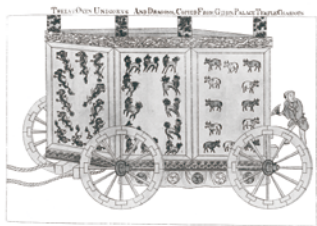

July	7					2024
日	月	火	水	木	金	土
7	8	9	10	11	12	13
14	15	16	17	18	19	20
21	22	23	24	25	26	27
28	29	30	31			

外像データベース マクラウド著「日本古代史の要約による図」
より 12の雄牛、一角獣、龍、祇園宮殿の寺の山車より、模写