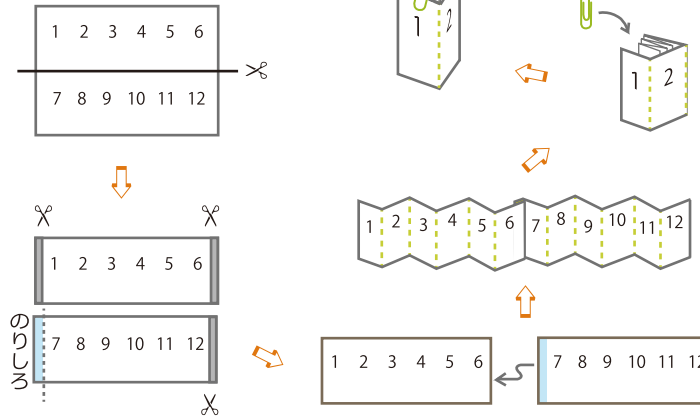

日文研 2024 卓上カレンダー

卓上カレンダーの組み立て方

使用図版

- 1月：章末飾り，蛙と化物 ラブルー (Labroue, Emile, b. 1847) 編『日本帝国』(1889) より 【外像データベース】
- 2月：『梅龍香』【宗田文庫図版資料データベース】
- 3月：白布；シロヌノ，龍；リュウ 『吉光 百鬼ノ図』より 【絵巻物データベース】(タイトルは怪異・妖怪画像データベースによる)
- 4月：如意；ニョイ，蜻蛉；トンボ 『吉光 百鬼ノ図』より 【絵巻物データベース】(タイトルは怪異・妖怪画像データベースによる)
- 5月：青銅に金メッキした昔の竜，ベルタン (Bertin, L-E) 編『日本の大内乱：源氏対平家：ミカド対將軍<1156年-1392年>：古代史と伝説の手引きを先述』(1894) より 【外像データベース】
- 6月：青銅のふたと柄のついた鑄鉄製のやかん (鉄瓶) (Cast-iron kettle, with lid and handle of bronze) ドレッサー (Dresser, Christopher, 1834-1904) 編『日本：その建築，美術，工芸』(1882) より 【外像データベース】
- 7月：12の雄牛，一角獣，龍，祇園宮殿の寺の山車 (祇園祭の山車?) より，模写 マクラウド (マックラウド) (McLeod, N) 編『日本古代史の要約による図』(1878) より 【外像データベース】
- 8月：八頭の大蛇；ヤマタノオロチ，龍；リュウ，角；ツノ Dautremere, J. 著『Les contes du vieux Japon, NO.9 Le serpent a huit tetes (八頭の大蛇)』[1897] より 【ちりめん本データベース】(タイトルは怪異・妖怪画像データベースによる)
- 9月：The Dragon・Fly J., G. 著, Kwasson & Shoso 画『Little songs of shade and sunshine』(1908) より 【ちりめん本データベース】
- 10月：The Dragon・Fly J., G. 著, Kwasson & Shoso 画『Little songs of shade and sunshine』(1908) より (一部加工) 【ちりめん本データベース】
- 11月：辰神将 『簞篋内傳診解大全 巻第二』[1806] より 【風俗図会データベース】
- 12月：装飾頭文字 コメルン (Commelin, Isaac, 1598-1676) 著『オランダ東インド会社の起源と発展』第1巻 (1646) より 【日本関係欧文貴重書データベース】