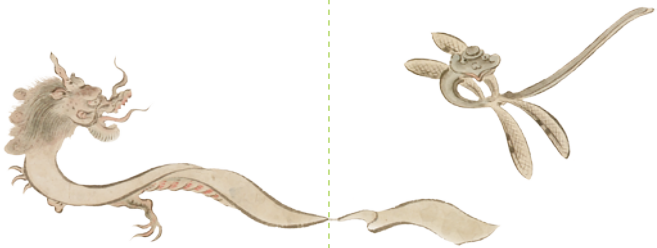

January	1						2024
日	月	火	水	木	金	土	
	1	2	3	4	5	6	
7	8	9	10	11	12	13	
14	15	16	17	18	19	20	
21	22	23	24	25	26	27	
28	29	30	31				

外像データベース ラブラー著「日本帝国」より
華末飾り、蛙と化物

February	2					2024
日	月	火	水	木	金	土
				1	2	3
4	5	6	7	8	9	10
11	12	13	14	15	16	17
18	19	20	21	22	23	24
25	26	27	28	29		

宗田文庫図成資料データベースより『梅龍香』

March	3				2024	
日	月	火	水	木	金	土
					1	2
3	4	5	6	7	8	9
10	11	12	13	14	15	16
17	18	19	20	21	22	23
24	25	26	27	28	29	30

絵巻物データベース「吉光 百鬼ノ図」より
白布(シロヌメ)

April	4					2024
日	月	火	水	木	金	土
1	2	3	4	5	6	
7	8	9	10	11	12	13
14	15	16	17	18	19	20
21	22	23	24	25	26	27
28	29	30				

絵巻物データベース『吉光 百鬼ノ図』より
如意、蛸蛤

May	5				2024	
日	月	火	水	木	金	土
				1	2	3 4
5	6	7	8	9	10	11
12	13	14	15	16	17	18
19	20	21	22	23	24	25
26	27	28	29	30	31	

外像データベース ベルタン著「日本の大内乱」;
源氏対平家」より 青銅に金メッキした昔の竜

June	6					2024
日	月	火	水	木	金	土
						1
2	3	4	5	6	7	8
9	10	11	12	13	14	15
16	17	18	19	20	21	22
23	24	25	26	27	28	29

外像データベース ドレッサー著「日本：その建築、美術、
工芸」より 青銅のふたと柄のついた鍍鉄製のやかん