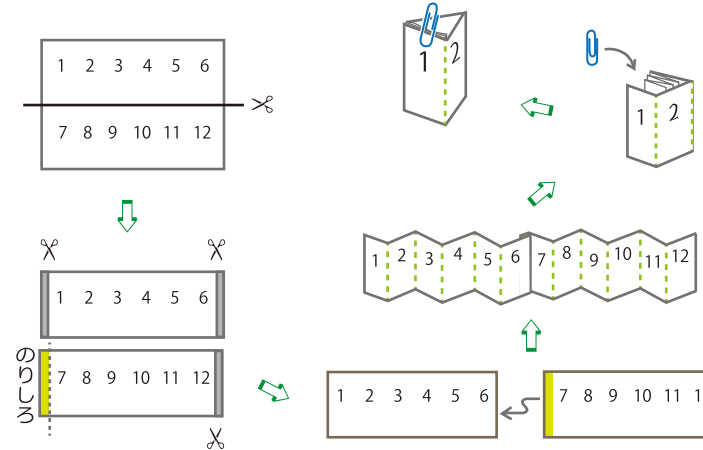

日文研 2023 卓上カレンダー（ウサギ）

卓上カレンダーの組み立て方

使用図版

- 1月：紙のおもちゃ（折り紙）：うさぎ，魚（Plaything in paper : rabbit, fish.）レガメ (Regamey, Felix, 1844-1907) 編『芸術と産業における日本：日本の風俗習慣の一瞥とともに』（1893）より 【外像データベース】
- 2月：『Les contes du vieux Japon, NO.11 Le lievre d' Inaba（因幡の白兔）』[1903]より 【ちりめん本データベース】
- 3月：飴屋の菓子 レガメ (Regamey, Felix, 1844-1907) 編『日本』（1903）より 【外像データベース】
- 4月：チュクチ地方のノウサギ ノルデンシエルド (Nordenskiold, A. E. (Adolf Erik), 1832-1901) 編『アジアとヨーロッパを回るヴェガ号の航海：旧世界北海岸沿いの以前の旅行の歴史的再検討とともに（ヴェガ号航海誌：1878-1880）第1巻』（1880）より 【外像データベース】
- 5月：河鍋暁斎著『暁齋畫譜』（1881序）より 【風俗図会データベース】
- 6月：月に住む兎と猿 (The rabbit and the monkey who live in the moon) フレイザー (Fraser, Mary Crawford, 1851-1922) 編『日本における外交官の妻』（1900）より 【外像データベース】
- 7月：ウサギとコガモ。狩野友信画 フロリアン (Florian, 1755-1794) 編『J.-P. クラリス・ド・フロリアン寓話選集 第2巻』[1895]より 【外像データベース】
- 8月：月（月の中のウサギ）ベルタン (Bertin, L.-E.) 編『日本の大内乱：源氏対平家：ミカド対将軍<1156年-1392年>：古代史と伝説の手引きを先述』（1894）より 【外像データベース】
- 9月：（章末飾り，ウサギ）ラブルー (Labroue, Emile, b. 1847) 編『日本帝国』（1889）より 【外像データベース】
- 10月：（解説なし，うさぎと萩の画）フレイザー (Fraser, Mary Crawford, 1851-1922) 編『日本における外交官の妻』（1900）より 【外像データベース】
- 11月：兎と蛙。挿絵は岡倉秋水による ラ・フォンテーヌ (La Fontaine, Jean de, 1621-1695) 著『ラ・フォンテーヌの寓話の選集 第2巻』（1894）より 【外像データベース】
- 12月：野ウサギ，すなわち兎が，餅，すなわち米の菓子のために米をついでいる (No. 78. Hare, or usagi, pounding a machi, or rice cake.) ヒュイシュ (Huish, Marcus Bourne, 1845-1921) 編『日本とその芸術』（1889）より 【外像データベース】